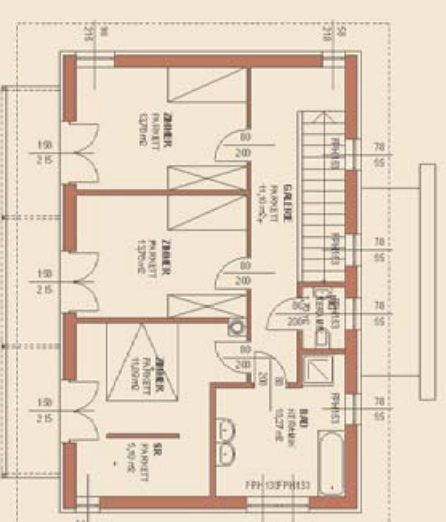

Grundrissplan Obergeschoss

Individuelle Änderungen der Grundrisse möglich!