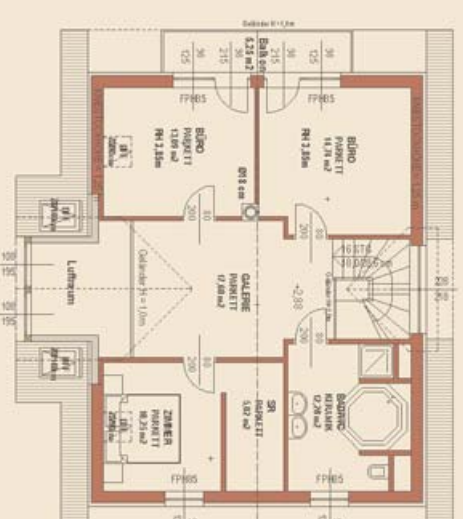

Grundrissplan Dachgeschoss

Individuelle Änderungen der Grundrisse möglich!

Fotos: Luttenberger, Malli Archiv

INTOUCH