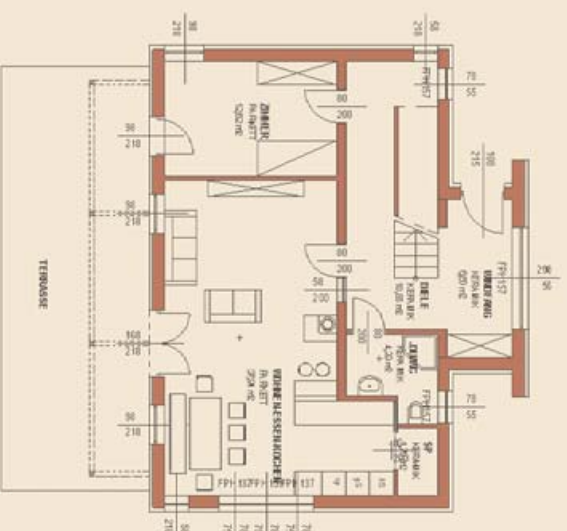

Grundrissplan Erdgeschoss