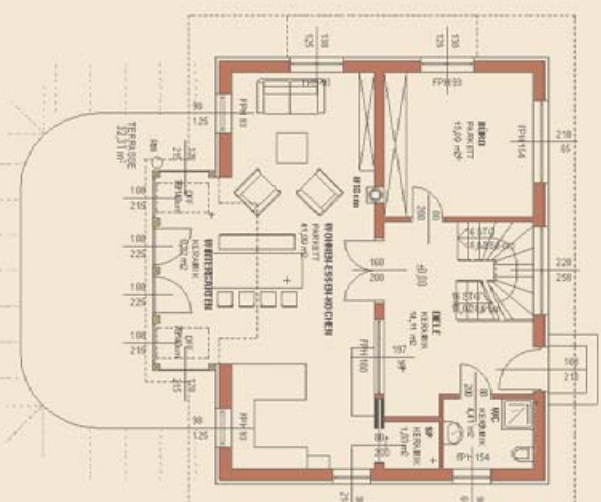

## Das Europa-Haus 158.

Das Musterhaus im Fertighauszentrum Seiersberg.

Ab Ende März 2005.

Ab € **99.900,-**  
Außen fertig (Dacheindeckung, Spengler, Außenputz, Fenster, Haustüre, Balkon)

Verbaute Fläche 108,2 m<sup>2</sup>  
Mauerwerk 30 cm Hochlochziegel  
Dachkonstruktion + 10 cm Wärmedämmverbundsystem  
Dachneigung Satteldach 42°

Kniestock 125 cm  
Dachüberstand 70 cm  
Dachüberstand Balkon 110 cm  
Nettowoohnnutzfläche **EG 85 m<sup>2</sup>**  
Nettowoohnnutzfläche **DG 73 m<sup>2</sup>**

### Grundrissplan Erdgeschoss